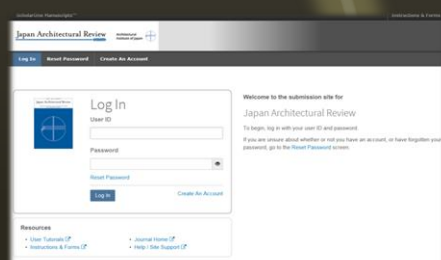

NO CONNECTION

投稿審査システムのアカウント情報に関するお願い

本会における「会員マイページ(登録情報)」「日本建築学会論文集投稿審査システム」「日本建築学会技術報告集投稿審査システム」「JAABE投稿審査システム」「Japan Architectural Review投稿審査システム」は、それぞれが独立したシステムとなっております。そのため、会員マイページにて登録情報を更新いただいても、各種投稿審査システムの登録情報は更新されません。