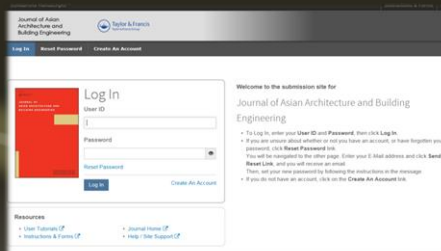

NO CONNECTION

投稿審査システムのアカウント情報に関するお願い

本会における「会員マイページ(登録情報)」「日本建築学会論文集投稿審査システム」「日本建築学会技術報告集投稿審査システム」「JAABE投稿審査システム」「Japan Architectural Review投稿審査システム」は、それぞれが独立したシステムとなっております。そのため、会員マイページにて登録情報を更新いただいても、各種投稿審査システムの登録情報は更新されません。