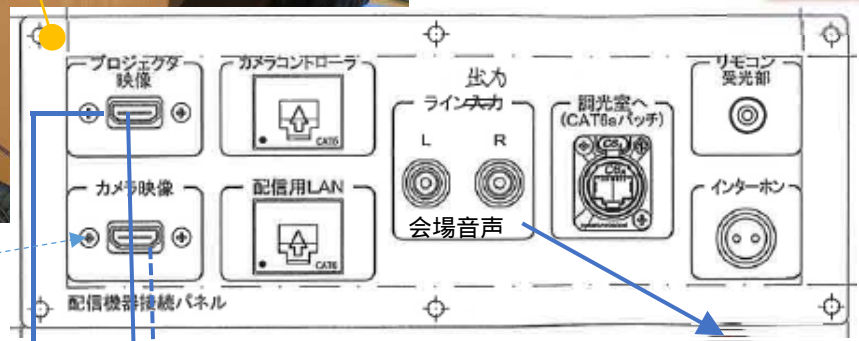

# オンラインセミナー実施のための機器構成（例）

Web 配信 / Web 会議配信  
(インターネット回線)

下がり天井回転カメラ

Zoom などには 1 系統の映像しか取り込めないが、プロジェクタ映像の代わりにカメラ映像を取り込むこともできる。  
カメラ表示用のユーザを追加して対応する方法も可能。

プロジェクタと同じ映像信号

演台接続、HDMI1、HDMI2 の切替え結果が、会場プロジェクタに出力される。

プロジェクタ入力切替コントローラ

プレゼン系

演台のプレゼン用 PC (メイン)  
(演台接続コネクタへ)

プレゼン者持ち込み PC パソコン(適宜)  
(HDMI 1 or HDMI 2 コネクタへ)