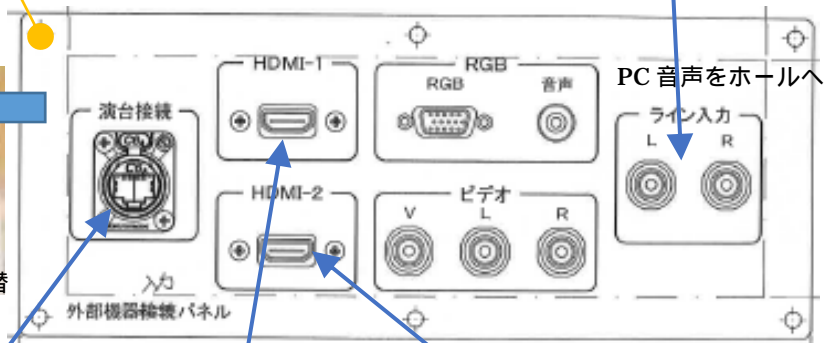

# オンラインセミナー実施のための機器構成（例）

Web 配信 / Web 会議配信  
(インターネット回線)

下がり天井回転カメラ

Zoom などには 1 系統の映像しか取り込めないが、プロジェクタ映像の代わりにカメラ映像を取り込むこともできる。  
カメラ表示用のユーザを追加して対応する方法も可能。

プロジェクタと同じ映像信号

演台接続、HDMI1、HDMI2 の切替え結果が、会場プロジェクタに出力される。

プロジェクタ入力切替コントローラ

プレゼン系

演台のプレゼン用 PC (メイン)  
(演台接続コネクタへ)

プレゼン者持ち込み PC パソコン(適宜)  
(HDMI 1 or HDMI 2 コネクタへ)