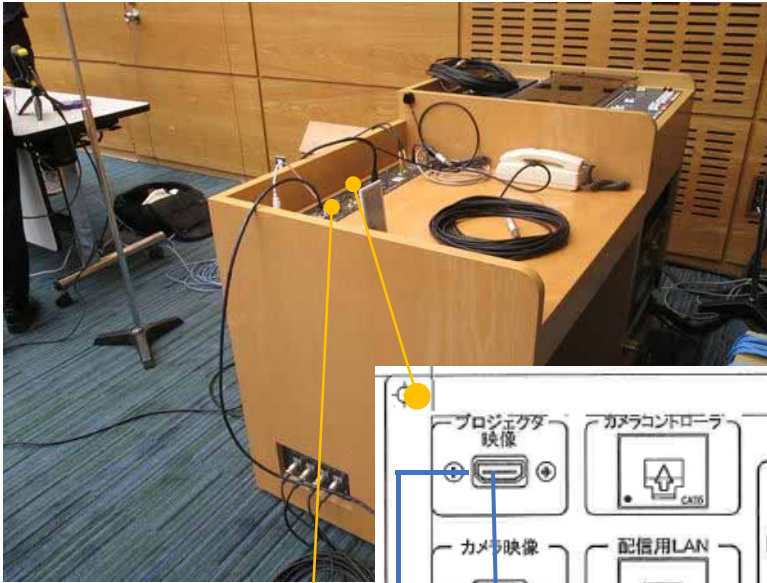

# オンラインセミナー実施のための機器構成（例）

Web 配信 / Web 会議配信  
(インターネット回線)

下がり天井回転カメラ

Zoom などには 1 系統の映像しか取り込めないが、プロジェクタ映像の代わりにカメラ映像を取り込むこともできる。  
カメラ表示用のユーザを追加して対応する方法も可能。

プロジェクタと同じ映像信号

演台接続、HDMI1、HDMI2 の切替え結果が、会場プロジェクタに出力される。

プロジェクタ入力切替コントローラ

プレゼン系

演台のプレゼン用 PC (メイン)  
(演台接続コネクタへ)

プレゼン者持ち込み PC パソコン(適宜)  
(HDMI 1 or HDMI 2 コネクタへ)