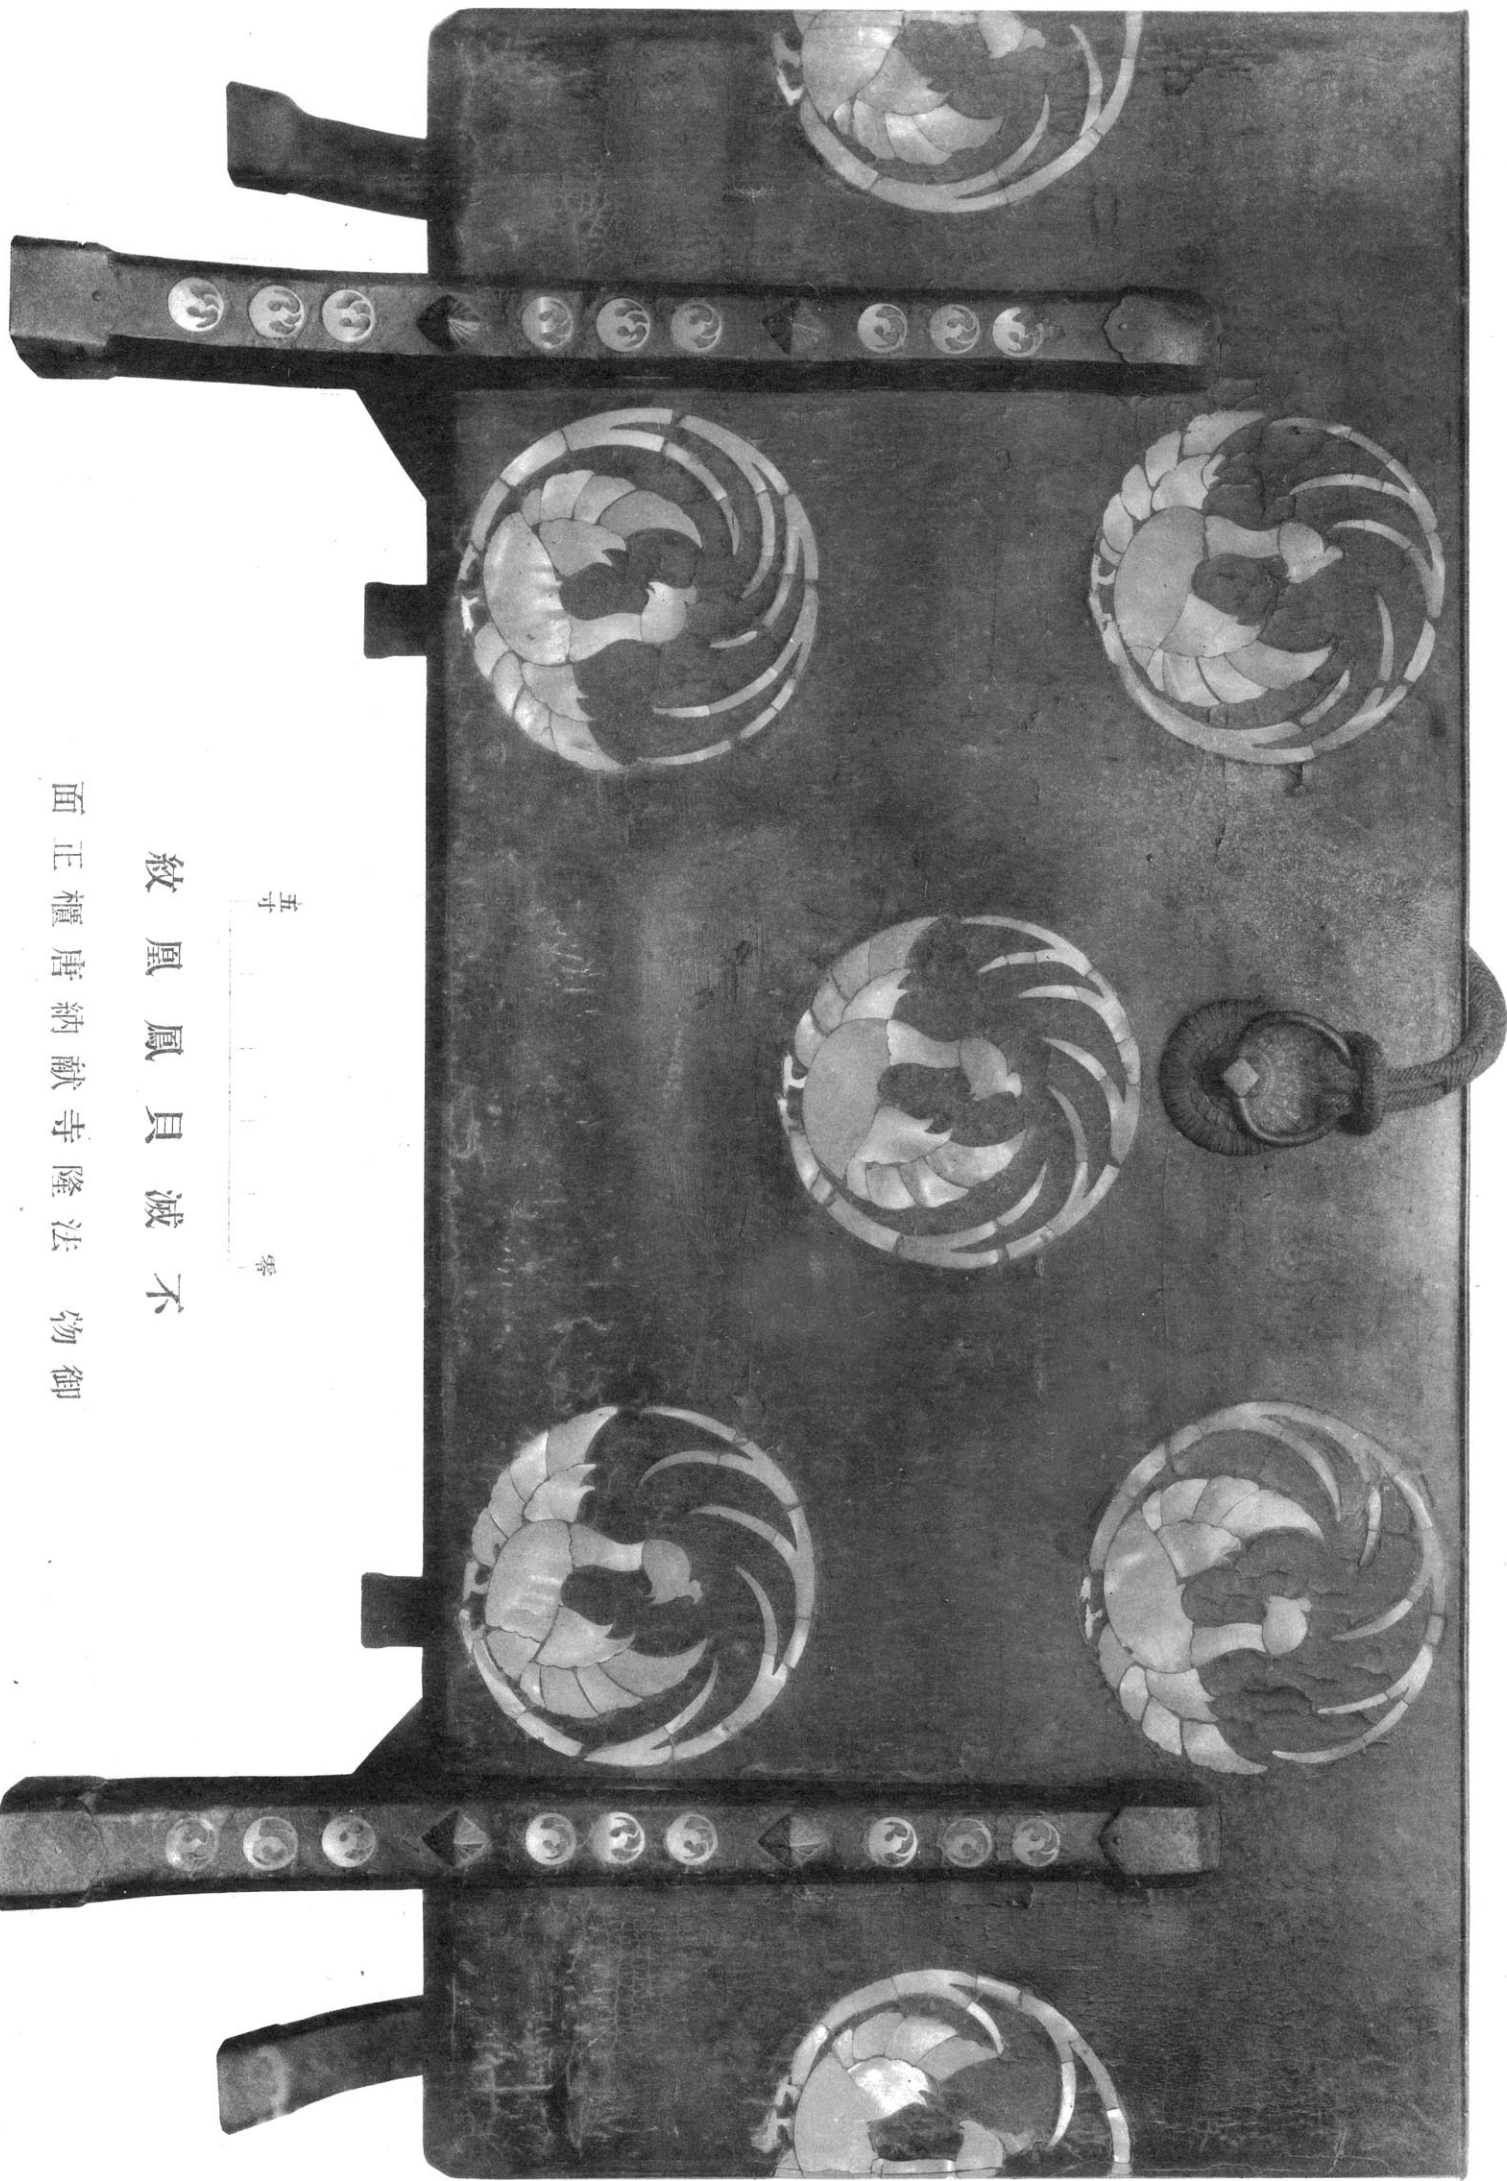

不滅貝鳳凰紋

御物 法隆寺納唐櫃正面