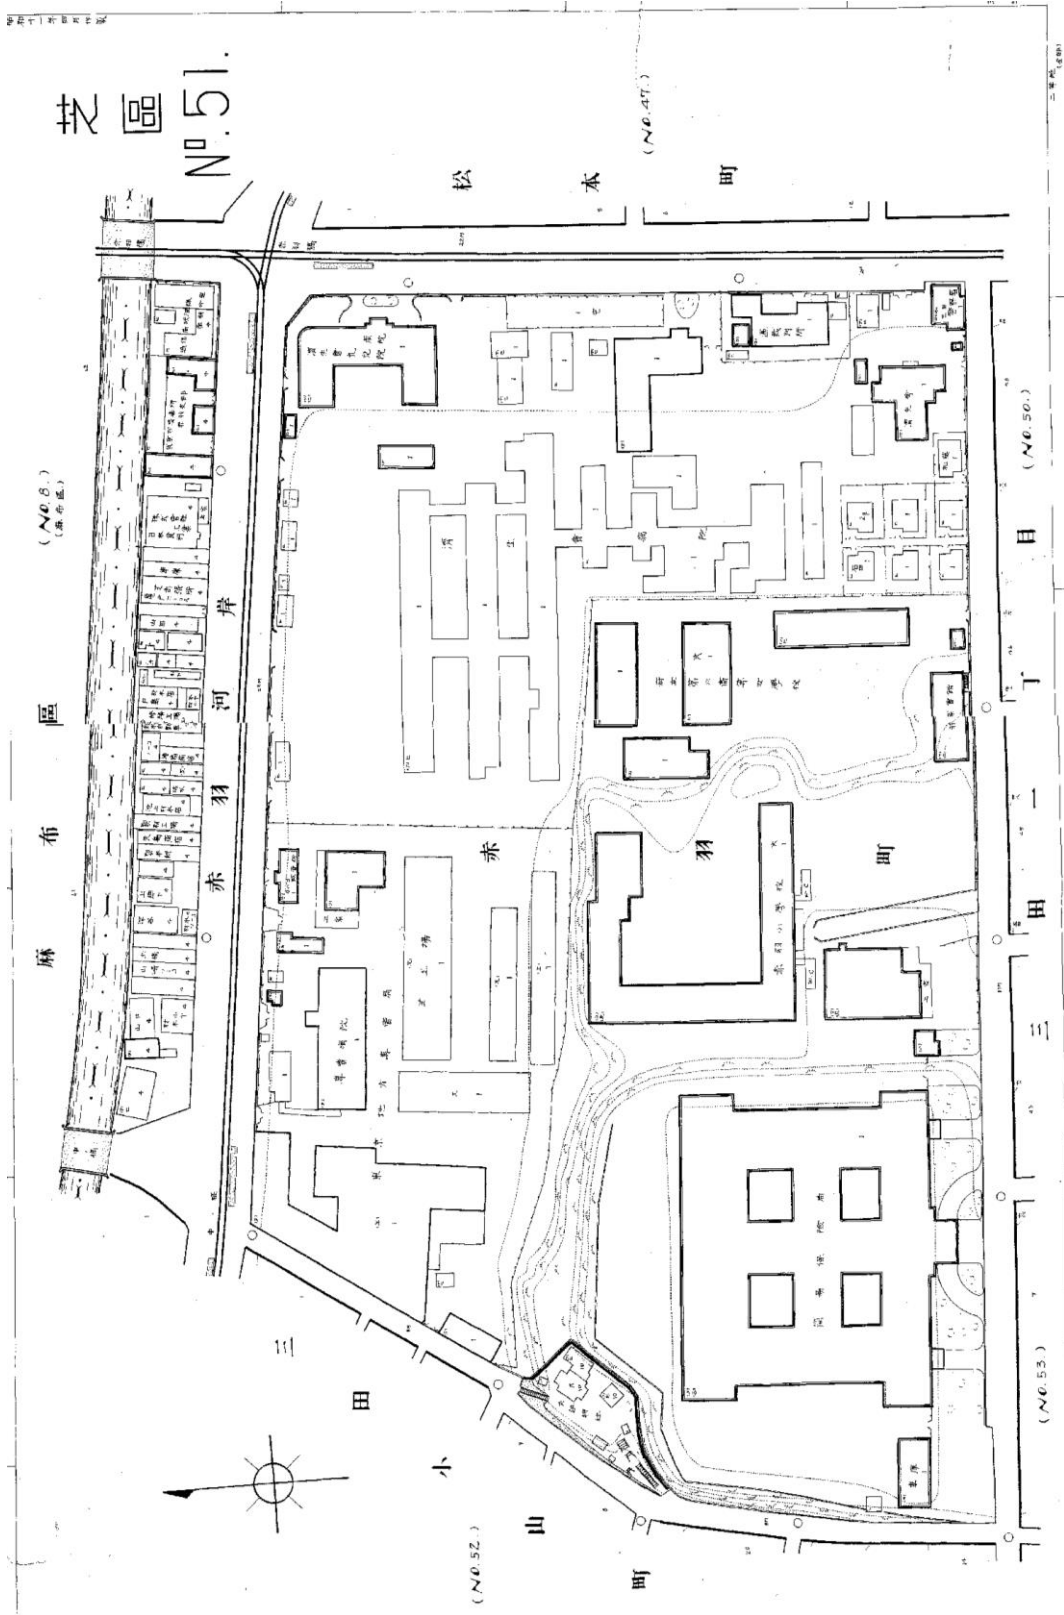

第 11.13 圖 簡易保險局一階平面圖

簡易保險局 一階平面図

出典：高等建築学 19 建築計画 7 通信省の建築 旅客駅 刑務所』 張 菅雄

1936 (昭和 11) 年火災保険特殊地図  
港区立港図書館蔵

旧東京簡易保険支局（かんぽ生命 東京サービスセンター）正面

旧東京簡易保険支局（かんぽ生命 東京サービスセンター）背面

東京都立三田高等学校（右）、港区立赤羽小学校（左奥）

2016年12月26日渡邊撮影