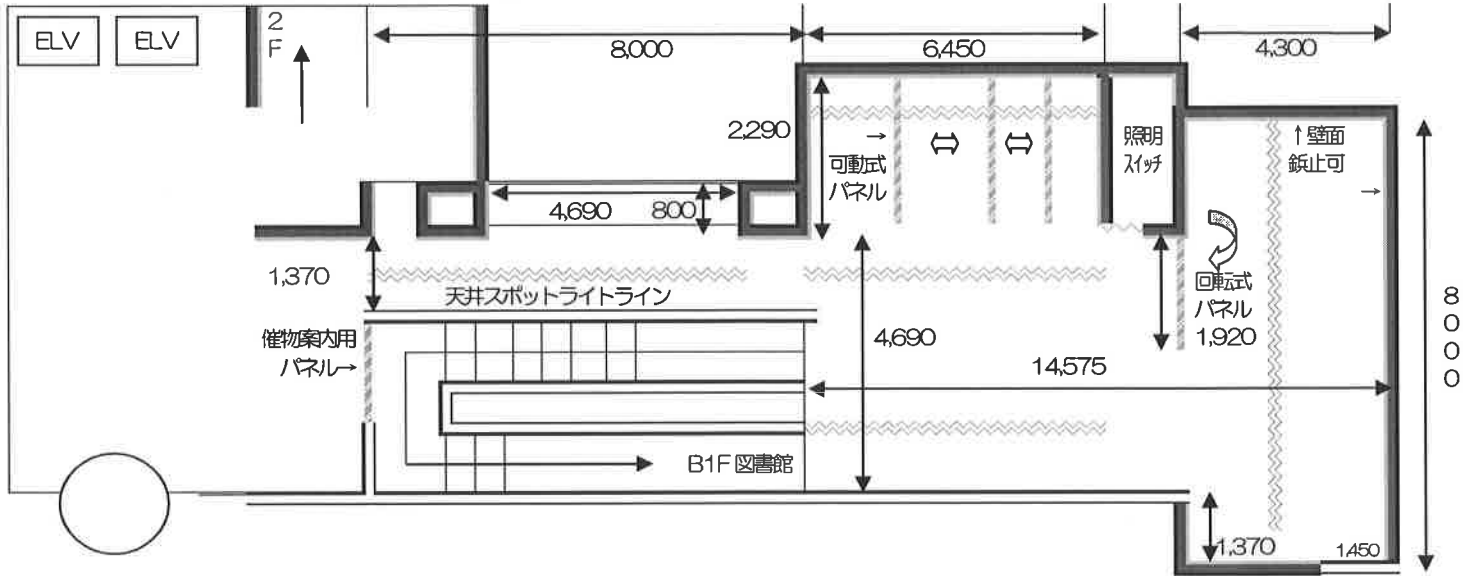

## ■平面イメージ (天井高は3,000mm)

## ■独立式展示ボード 6枚 (無料)

折り畳み式独立ダブルパネル ホワイトソフトクロス貼仕上げ (クロス面鎮止可)